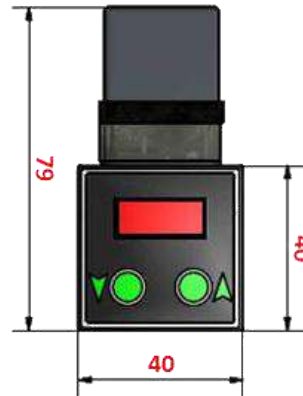

[mm]

- Pin 1 - Napajanje/Supply
- Pin T - Ozemljitev / GND
- Pin 2 - Normalno zaprt / Normally closed NC
- Pin 3 - Normalno odprt / Normally open NO

Šifra / Code	13498
Nastavljiv tlak / Adjustable pressure	[Bar] 0-200
Max. tlak / Max. pressure	[Bar] 500
Frekvenca preklopa / Switch frequency	200/min
Napajanje / Voltage	[V] 12-24
Max. obremenitev / Max. Load	[A] 0,5
Navoj / Thread	["] 1/4"