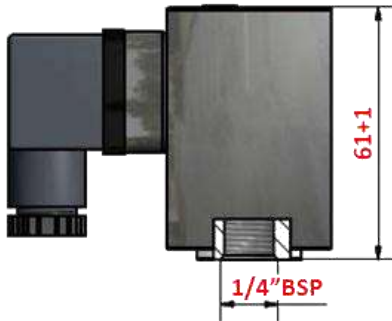

[mm]

- Pin 1 - Napajanje/Supply
- Pin T - Ozemljitev / GND
- Pin 2 - Normalno zaprt / Normally closed NC
- Pin 3 - Normalno odprt / Normally open NO

Šifra / Code	13498
Nastavljiv tlak / Adjustable pressure	[Bar] 0-200
Max. tlak / Max. pressure	[Bar] 500
Frekvenca preklopa / Switch frequency	200/min
Napajanje / Voltage	[V] 12-24
Max. obremenitev / Max. Load	[A] 0,5
Navoj / Thread	["] 1/4"