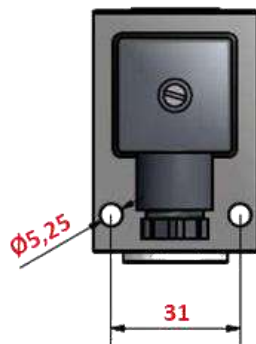

[mm]

- Pin 1 - Napajanje/Supply
- Pin T - Ozemljitev / GND
- Pin 2 - Normalno zaprt / Normally closed NC
- Pin 3 - Normalno odprt / Normally open NO

Šifra / Code	13498
Nastavljiv tlak / Adjustable pressure	[Bar] 0-200
Max. tlak / Max. pressure	[Bar] 500
Frekvenca preklopa / Switch frequency	200/min
Napajanje / Voltage	[V] 12-24
Max. obremenitev / Max. Load	[A] 0,5
Navoj / Thread	["] 1/4"