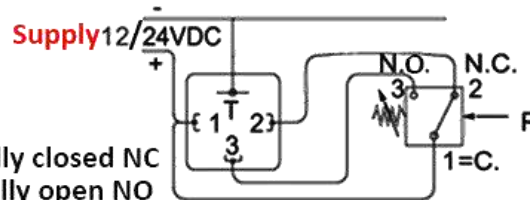

[mm]

- Pin 1 - Napajanje/Supply
- Pin T - Ozemljitev / GND
- Pin 2 - Normalno zaprt / Normally closed NC
- Pin 3 - Normalno odprt / Normally open NO

Šifra / Code	13498
Nastavljiv tlak / Adjustable pressure	[Bar] 0-200
Max. tlak / Max. pressure	[Bar] 500
Frekvenca preklopa / Switch frequency	200/min
Napajanje / Voltage	[V] 12-24
Max. obremenitev / Max. Load	[A] 0,5
Navoj / Thread	["] 1/4"